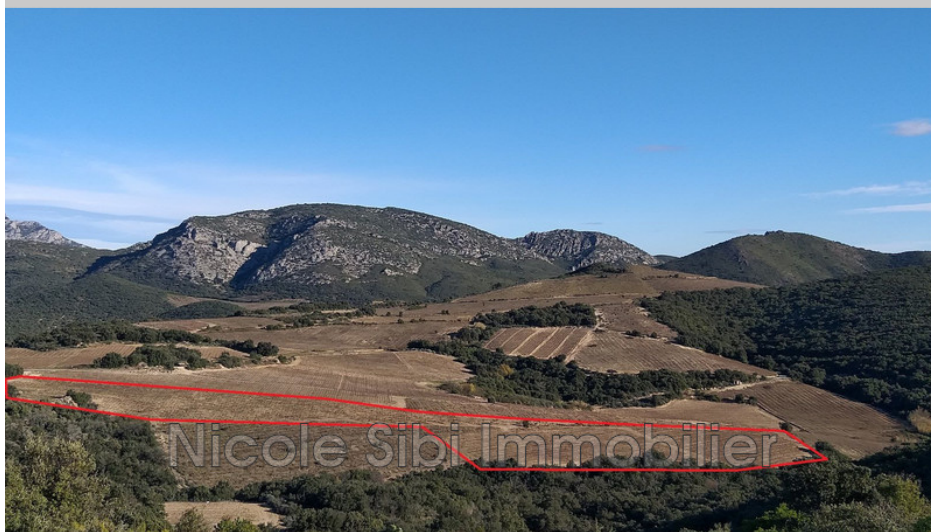

19 500 €

**Contact agence**

**Nicole Sibi Immobilier**

32 Rue Principale

66130 Corbère

04.68.80.30.62 / sibi.nicole@orange.fr

**Achat terrain agricole**

**Surface : 21183 m<sup>2</sup>**

**Aspect terrain :** Légèrement pentu

**Exposition :** Sud

**Vue :** Montagne

**Prestations :**

Calme absolu

**Terrain agricole 566 Rasiguères**

Pour les amoureux de la nature, du bon vin et de la tranquillité, terrain agricole d'un seul tenant d'environ 21183 m<sup>2</sup>, en grande partie composé de vignes de type muscat en pleine production, bonne rentabilité, légèrement pentus, accessible par route goudronnée et chemin en terre. (Electricité à 150 m)