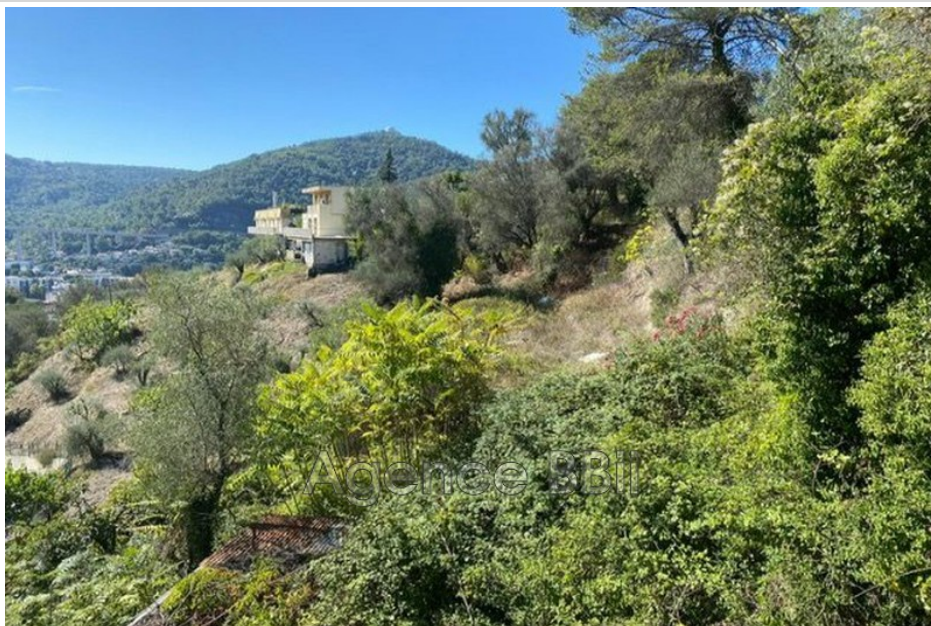

Vue : Dégagée

Prestations :

Calme

Terrain 8122 Nice

NICE : Vends-terrain avec vue imprenable sur la montagne de 1800m², La Propriété est située dans un quartier calme, Terrain constructible surface habitable environ 300m². Prix : 283 000€ HAI (Honoraires d'agence Inclus à la charge du Vendeur) Belle Affaire !! Possibilité de Négocier le prix Contactez Agent Commercial : 06.50.43.58.89 E-mail : tariq.chakir@gmail.com Agence BBii: 04.97.22.24.83 // www.BBii.fr
Frais et charges :
283 000 € honoraires d'agence inclus