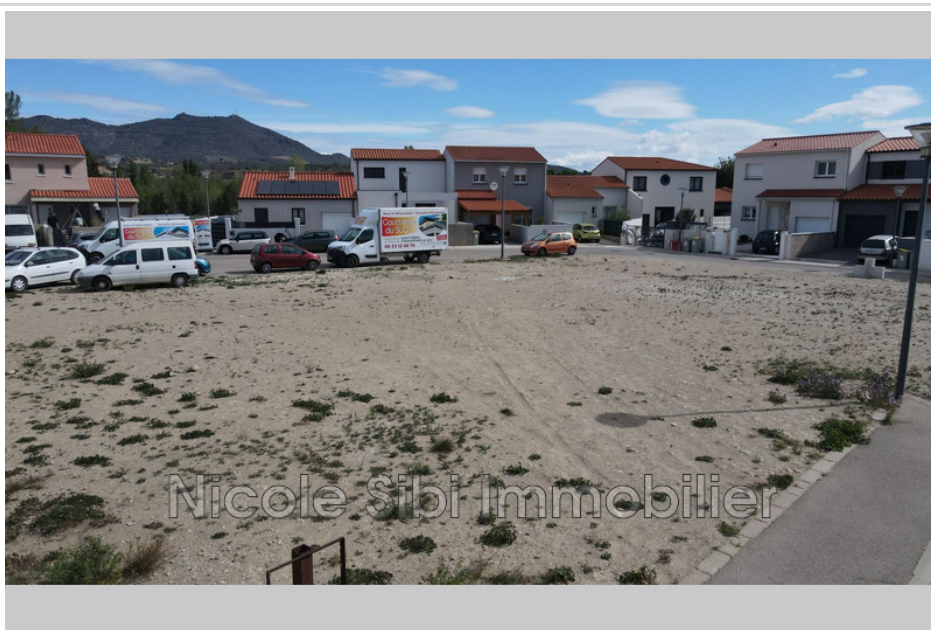

123 000 €

Contact agence

Nicole Sibi Immobilier

32 Rue Principale

66130 Corbère

04.68.80.30.62 / sibi.nicole@orange.fr

Achat terrain à bâtir

Surface : 591 m²

Aspect terrain : Plat

Exposition : Sud ouest

Vue : Citadine

Prestations :

Calme, Lotissement, Borné

Terrain à bâtir 638 Millas

Belle situation pour ce lotissement au calme, situé à proximité de la gendarmerie, à 5 minutes à pied des commerces et à 20 minutes du centre-ville de Perpignan. Terrain viabilisé en 4 Faces d'une superficie de 591m², exposé est-ouest et libre de tout constructeur. Les parcelles sont prêtes à construire. Possibilité de créer deux logements sur la parcelle. N'hésitez pas à nous contacter pour d'éventuels renseignements.