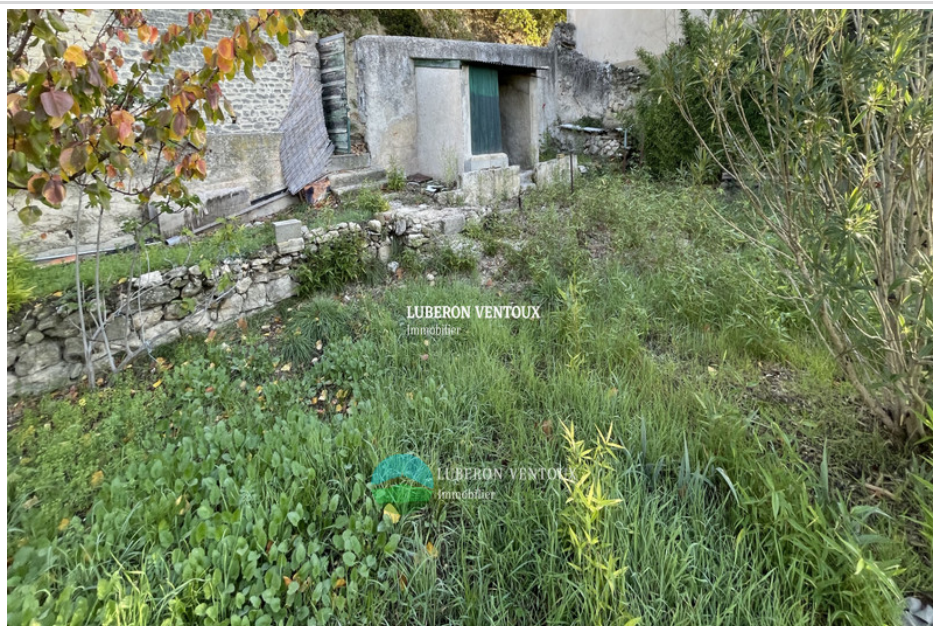

Terrains constructible 30738 Mazan

En Exclusivité Lubéron Ventoux Immobilier de Mazan Vous souhaitez faire construire une maison de plain-pied à proximité immédiate des commerces. Venez découvrir ce terrain à bâtir d'environ 450 m². Viabilités à prévoir. A voir très vite, affaire rare en centre village. Pour plus d'informations, contactez l'agence LUBERON VENTOUX IMMOBILIER de MAZAN au 04.90.29.50.50.