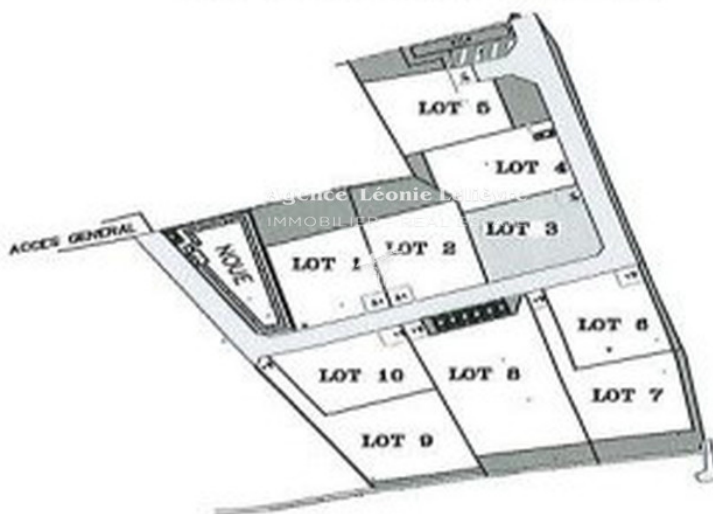

173 685 €

Contact agence

Agence Leonie Lelievre

5268 Corniche des Issambres

83380 Les Issambres

33 (0)4 94 55 32 30 / info@leonie-lelievre.com

Achat terrain constructible

Surface : 501 m²

Aspect terrain : Arboré

Vue : Campagne

situation dans le lotissement

Terrain constructible 2250 Lorgues

À Lorgues, Terrain constructible de 501 m² idéalement situé dans un environnement calme et paisible. La viabilité est déjà assurée avec raccordement eau et électricité. Contactez-nous dès maintenant pour plus d'informations et organiser une visite ! À saisir sans tarder !