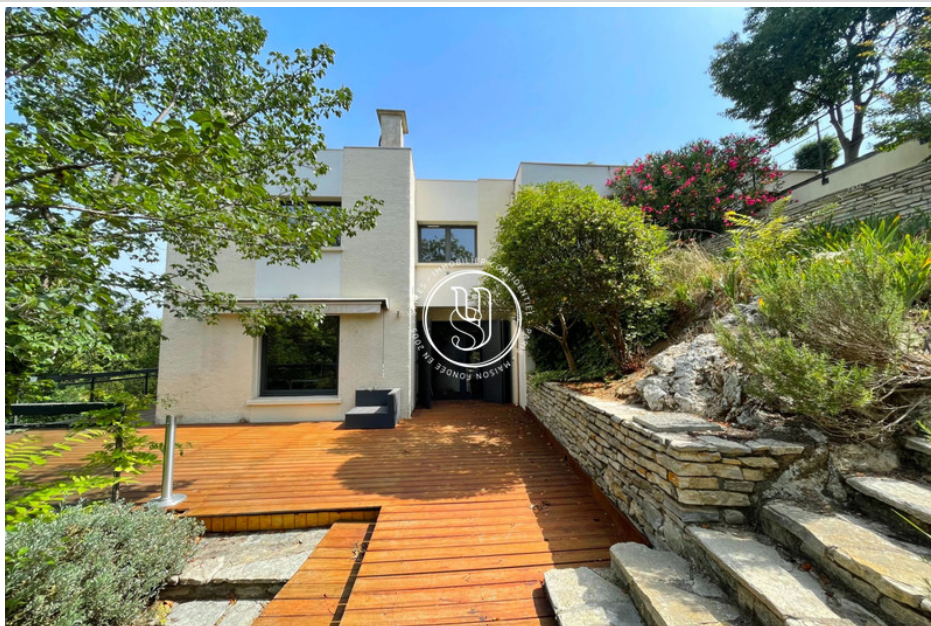

8 pièces

Surface : 287 m²

Surface terrain : 3499 m²

Exposition : Sud

Vue : Campagne

Eau chaude : Electrique

Prestations :

Piscine, Climatisation, Double vitrage,
Ascenseur

Classe énergie (dpe) : D

Emission de gaz à effet de serre (ges) : D

Maison 3557 Montpellier

Unique.. Une villa contemporaine avec vue panoramique, comme un penthouse posé sur son roc... Cet ensemble atypique charmera les urbains mais également ceux désirant se trouver au coeur d'une verdure préservée à 10 minutes de la Place de la Comédie, un cadre idyllique sans aucun doute ! Vastes volumes à réactualisés pour la pièce de réception ouverte sur les terrasses. Potentialité de 6 chambres dont une suite de plus de 70m². De larges espaces mais pour autant intimistes, une réalisation de grande qualité pour esthètes assurément. Travaux à prévoir...