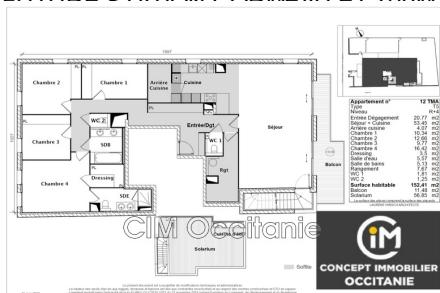

CIM Occitanie