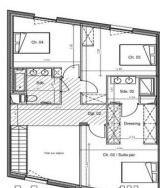

Devier Immobilier Montpellier

DEVIER
Immobilier

Devier Immobilier Montpellier
une agence familiale, à votre service depuis 1989