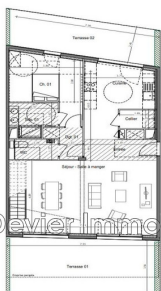

Devier Immobilier Montpellier

DEVIER
Immobilier

Devier Immobilier Montpellier
une agence familiale, à votre service depuis 1989