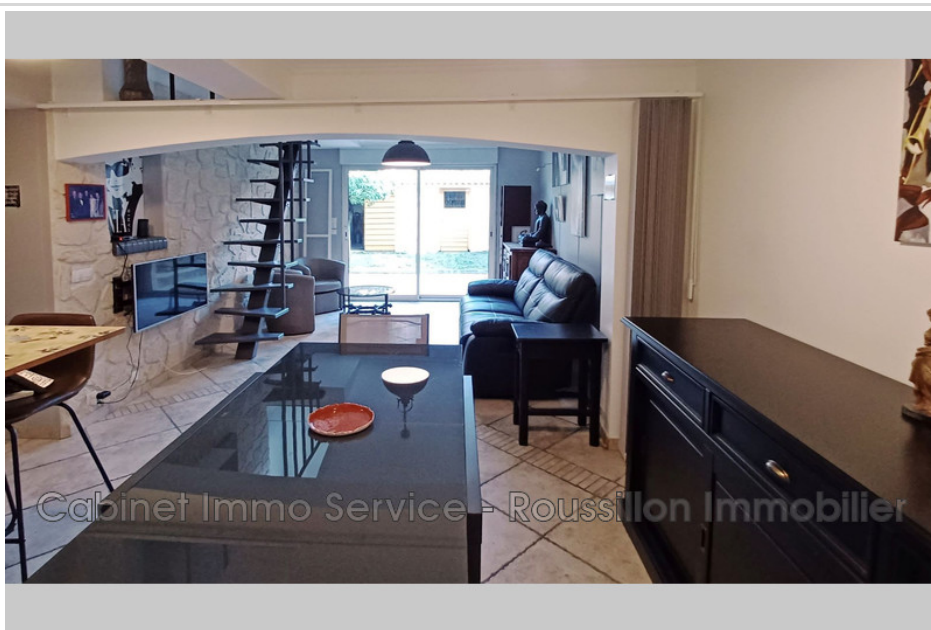

Surface : 78 m²

Surface séjour : 26 m²

Année construction : 1940

Exposition : Est ouest

Vue : Citadine

Eau chaude : Individuelle électrique

État intérieur : Bon

État immeuble : Bon

Emission de gaz à effet de serre (ges) : A

Document non contractuel

21/05/2024 - Prix T.T.C

Appartement de caractère 15111 Le Boulou

Centre-ville dans petite copropriété de 4 lots au rez-de-chaussée Ensemble composée d'un grand local commercial de 63 m² (ou garage) et d'un superbe duplex F3 avec jardin privatif et puits ! À visiter sans tarder. RARE !