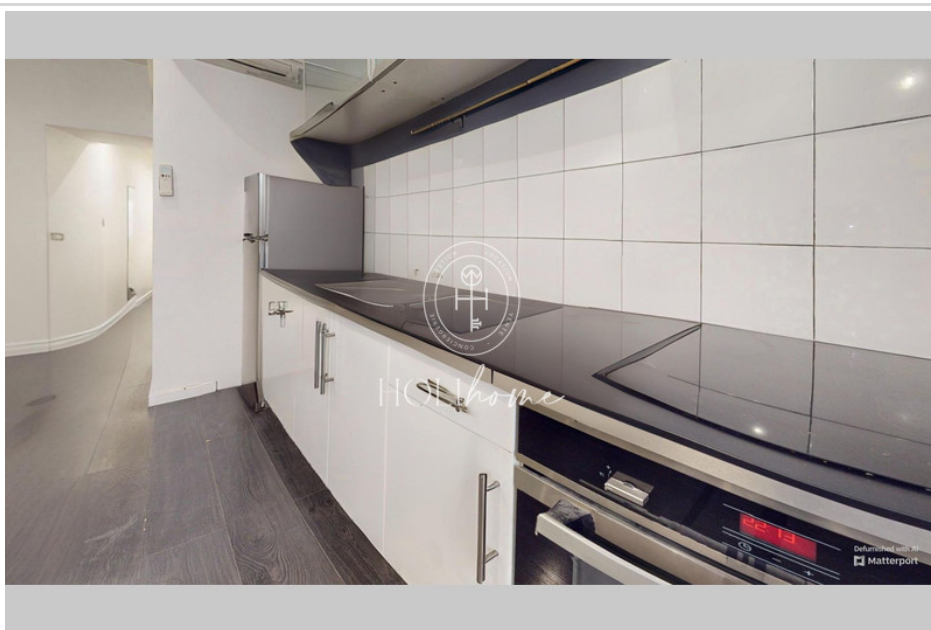

1 toilette

Document non contractuel

02/07/2025 - Prix T.T.C

Appartement 255 Aix-en-Provence

À louer charmant t2 de 26m2 en rez de chaussée dans le centre ville d'Aix en Provence, composé d'une cuisine aménagée et équipée, un coin salon avec canapé et tv, une table avec chaise, une chambre aménagée avec sa salle d'eau et une petite terrasse commune