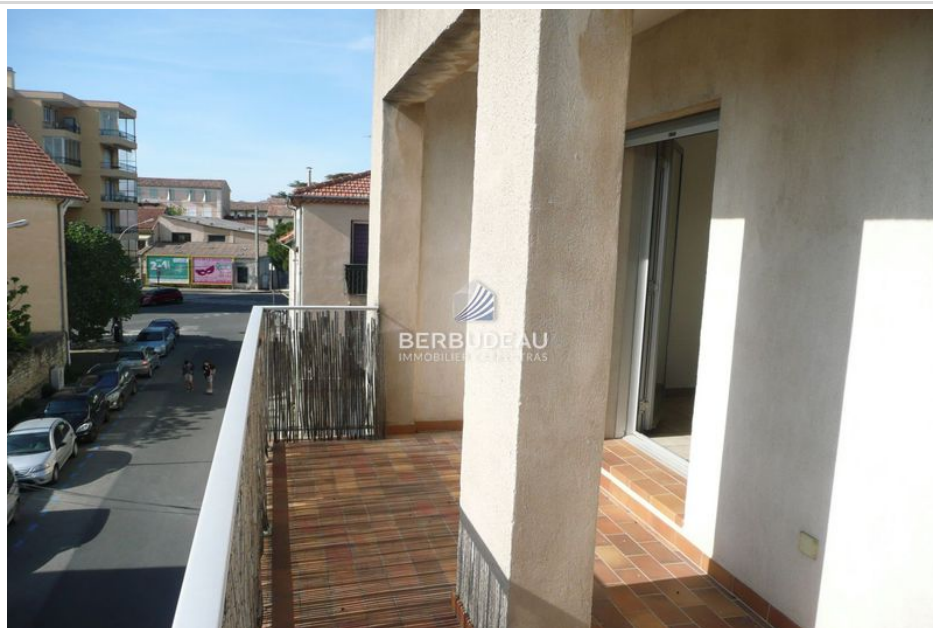

Surface : 51 m²

Vue : citadine

Eau chaude : individuelle électrique

État intérieur : bon

Prestations :

Double vitrage, Résidence sécurisée,
Calme, Résidentiel

1 chambre

1 terrasse

1 salle de bain

1 toilette

1 garage

1 parking

Classe énergie (dpe) : E

Emission de gaz à effet de serre (ges) : B

Appartement 705 Carpentras

CARPENTRAS Dans petite résidence proche gares, beau P2 avec garage et parking et cuisine indépendante aménagée, séjour s'ouvrant sur terrasse et WC séparés de la SDB. Pour vivre au calme, mais proche de toutes commodités !