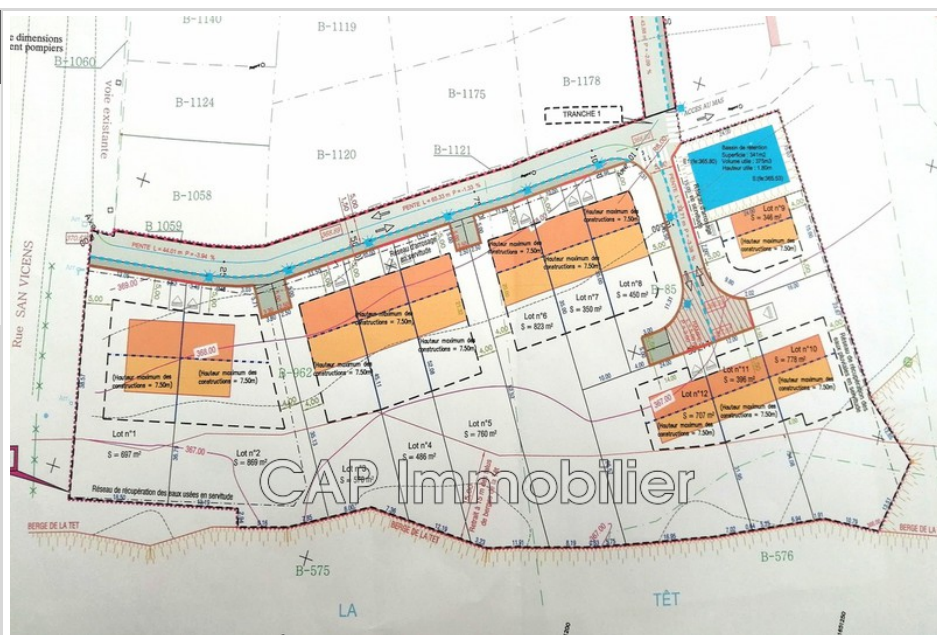

Surface : 1081 m²

Land 266 Ria-Sirach

Fees and charges :

118 000 € fees included

Document non contractuel

14/05/2024 - Prix T.T.C